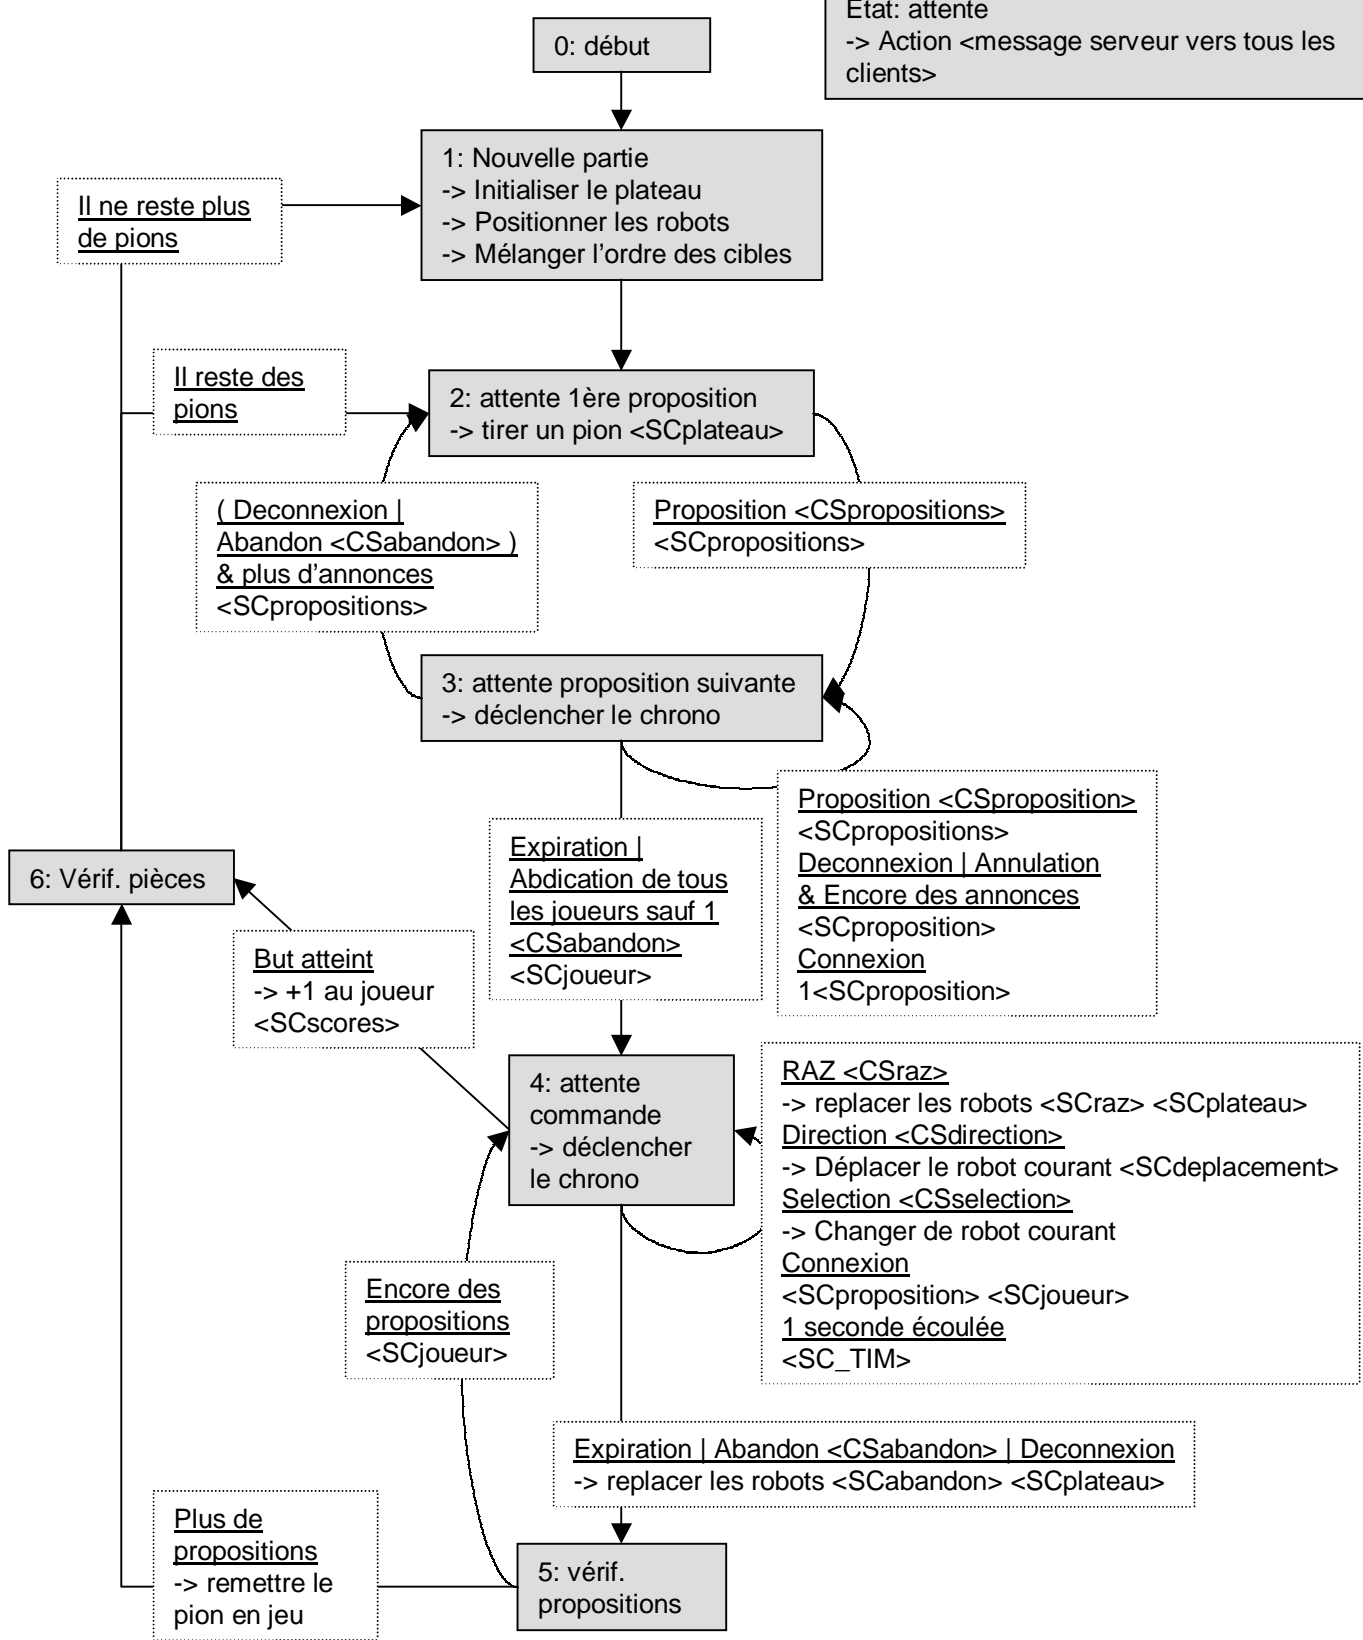

Algo du serveur netRoboter

Événement
 <message client vers serveur>
 <message serveur vers tous les clients>
 1<message serveur vers 1 client>
 -> Action algo

Etat: attente
 -> Action <message serveur vers tous les clients>

X: a tout moment

Identification <CSidentification>
<SCidentification> <SCscores> <SCproposition>
Connexion
1<SCplateau> <SCscores>
Deconnexion
<SCscores>
Erreur Globale
<SCerreur>
Erreur Locale
1<SCerreur>
Aide <CSaide>
1<SCaide>
AideTelnet <CSaidetelnet>
1<Scaidetelnet>
Chat <CSchat>
<SCchat>